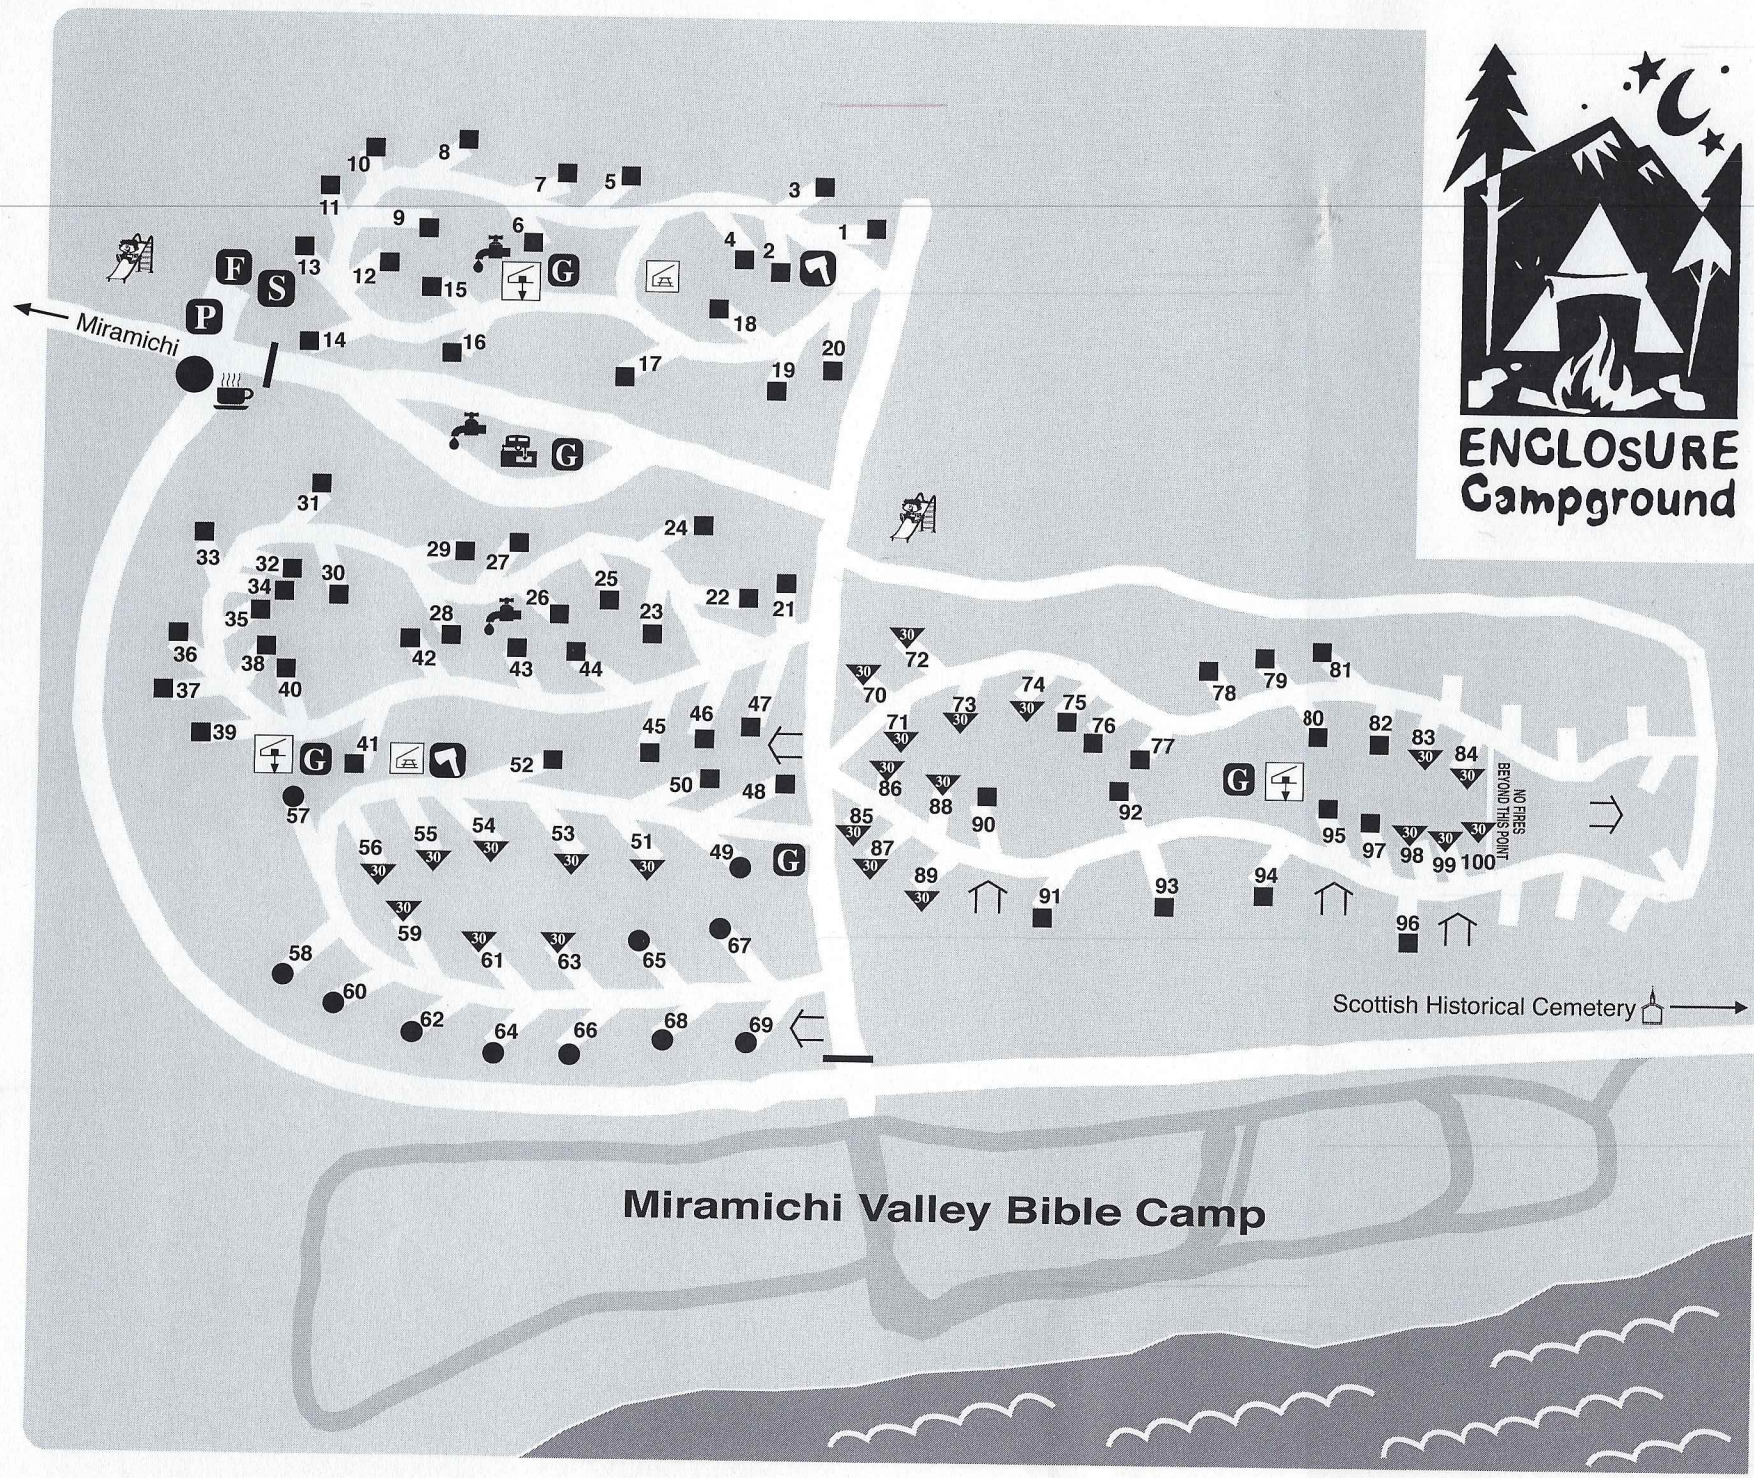

LEGEND / LÉGENDE

-  Office  
Bureau
-  30 AMP & Water  
30 AMP et Eau
-  Full Service  
Avec Service
-  Electrical Outlet  
Prise de courant
-  Water  
Eau
-  Kitchen Shelter  
Cuisine couverte
-  Canteen  
Cantine
-  Swimming Pool  
Piscinél
-  Washroom & Showers  
Toilette et Douce
-  Playground  
Terrain de jeux
-  Garbage Bins  
Poubelle
-  Wood Supply  
Bois de chauffage
-  Trailer Sewage Disposal  
Egouts des roulottes
-  Canopy  
Abri
-  Flo's Hide-A-Way  
Licensed Restaurant
-  Gate  
Porte
-  Parking Lot

**Miramichi Valley Bible Camp**