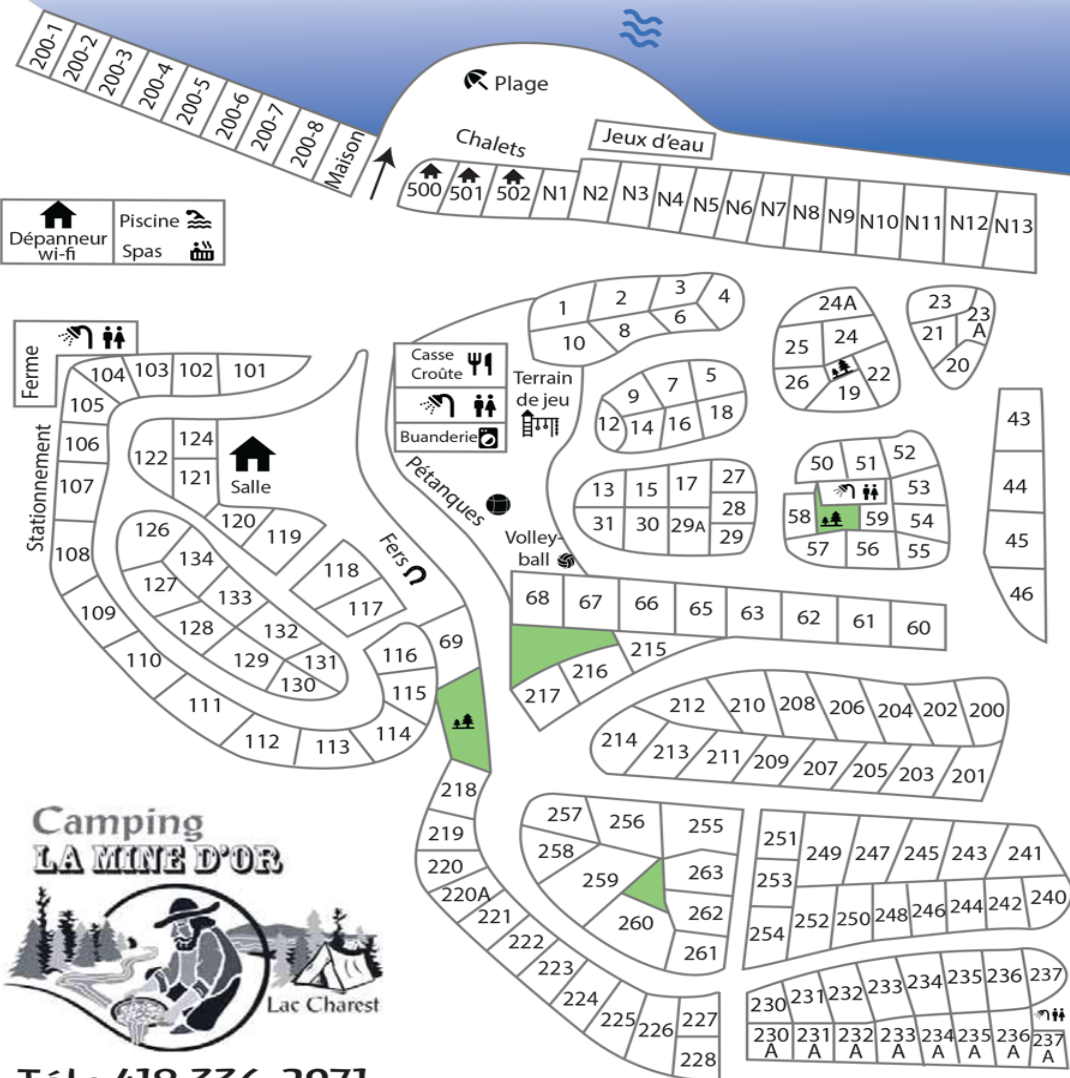

Tarification Saison 2020

Location de terrain

	Terrain	Terrain avec vue sur le lac
Saison	1 940.00 \$	
Mois	950.00 \$	1 150.00 \$
Semaine (7 nuits)	300.00 \$	360.00 \$
Journée	50.00 \$	60.00 \$

	Personne additionnelle
Enfant	8.00 \$
Adulte	13.00 \$

Location de chalet

	Nuit	Semaine
Tarif pour 6 personnes	210.00 \$	1 260.00 \$
Personne additionnelle	25.00 \$	

Visiteurs / Accès au site et à la plage

	jour	nuitée	soir ou 1/2 journée	Saison
Enfant (0 à 5 ans)	Gratuit	Gratuit	Gratuit	Gratuit
Enfant (6 à 17 ans)	5.00 \$	3.00 \$	3.00 \$	60.00 \$
Adulte	8.00 \$	5.00 \$	5.50 \$	100.00 \$
Familial (2 ad, 4 enfants)				250.00 \$
Chien	3.00 \$			